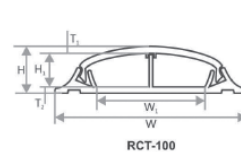

工作温度:-40°C持续高温至85°C。

灵活滑动盖设计,方便安装电线和开关盒,分隔线功能。

特点:86型开关面板和插座面板用固定架可直接装在线槽上,不需要暗盒

Made of PVC, 94V0
Work temperature:-40 °c to 85 °c

单位/Unit:mm

| 型号 Item No. | 宽度 W | 高度 H | 厚度 T | 内尺寸 | | | 长度 Length |
|-------------|------|------|------|-----|----|----|-----------|
| | | | | H1 | W1 | W2 | W3 |
| FT2-180 | 180 | 50 | 2.2 | 32 | 41 | 80 | 41 |

2米或2.9米
2M or 2.9M

RCCN 日成PFT型组合式线槽 PVC Floor Trunking

产品材质:采用硬质PVC料 94-V0。

工作温度:-40°C~85°C。

Made of PVC, 94V0

Work temperature:-40 °c to 85 °c

单位/Unit:mm

| 型号 Item No. | 尺寸 Size | | | | | | 包装 (条/扎) Packing(pca/bag) |
|-------------|---------|-------------------|------|-------------------|------------------|------------------|---------------------------|
| | W 底宽 | W _i 内宽 | H 外高 | H _i 内高 | T ₁ 盖 | T ₂ 底 | |
| PFT-25x10 | 27 | 18.2 | 9.8 | 7.6 | 1.2 | 1 | 30 |
| PFT-35x10 | 33.5 | 20.3 | 10.8 | 8.5 | 1.1 | 1.3 | 25 |
| PFT-48x14 | 45.6 | 26.7 | 13.7 | 11 | 1.2 | 1.3 | 20 |
| PFT-65x16 | 65.8 | 46.2 | 16.8 | 13.2 | 1.6 | 2.2 | 15 |
| PFT-100x25 | 96 | 67.8 | 24.3 | 20.3 | 2 | 1.8 | 10 |

RCCN 日成PTT型电话线槽 PVC Telephone Trunking

| 型号 Item No. | 尺寸 Size | | | 包装 Packing(pcs/CTN) |
|-------------|---------|---------------------|-------|---------------------|
| | w 底部宽度 | w ₁ 顶部宽度 | H 外高度 | |
| PTT-01 | 13.50 | 9.00 | 7.00 | 100 |
| PTT-02 | 17.50 | 11.50 | 8.30 | 100 |
| PTT-03 | 19.50 | 13.00 | 9.80 | 50 |
| PTT-04 | 21.70 | 13.50 | 14.80 | 50 |
| PTT-05 | 25.60 | 12.00 | 16.80 | 50 |
| PTT-06 | 27.80 | 11.00 | 19.50 | 50 |