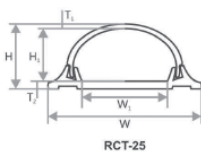

工作温度:-40°C持续高温至85°C。

灵活滑动盖设计,方便安装电线和开关盒,分隔线功能。

特点:86型开关面板和插座面板用固定架可直接装在线槽上,不需要暗盒

Made of PVC, 94V0
Work temperature:-40 °c to 85 °c

单位/Unit:mm

| 型号 Item No. | 宽度 W | 高度 H | 厚度 T | 内尺寸 | | | 长度 Length |
|-------------|------|------|------|-----|----|----|-----------|
| | | | | H1 | W1 | W2 | W3 |
| FT2-180 | 180 | 50 | 2.2 | 32 | 41 | 80 | 41 |

2米或2.9米
2M or 2.9M

RCCN 日成PFT型组合式线槽 PVC Floor Trunking

产品材质:采用硬质PVC料 94-V0。

工作温度:-40°C~85°C。

Made of PVC, 94V0

Work temperature:-40 °c to 85 °c

单位/Unit:mm

| 型号 Item No. | 尺寸 Size | | | | | | 包装 (条/扎) Packing(pca/bag) |
|-------------|---------|-------------------|------|-------------------|------------------|------------------|---------------------------|
| | W 底宽 | W _i 内宽 | H 外高 | H _i 内高 | T ₁ 盖 | T ₂ 底 | |
| PFT-25x10 | 27 | 18.2 | 9.8 | 7.6 | 1.2 | 1 | 30 |
| PFT-35x10 | 33.5 | 20.3 | 10.8 | 8.5 | 1.1 | 1.3 | 25 |
| PFT-48x14 | 45.6 | 26.7 | 13.7 | 11 | 1.2 | 1.3 | 20 |
| PFT-65x16 | 65.8 | 46.2 | 16.8 | 13.2 | 1.6 | 2.2 | 15 |
| PFT-100x25 | 96 | 67.8 | 24.3 | 20.3 | 2 | 1.8 | 10 |

RCCN 日成PTT型电话线槽 PVC Telephone Trunking

| 型号 Item No. | 尺寸 Size | | | 包装 Packing(pcs/CTN) |
|-------------|---------|---------------------|-------|---------------------|
| | w 底部宽度 | w ₁ 顶部宽度 | H 外高度 | |
| PTT-01 | 13.50 | 9.00 | 7.00 | 100 |
| PTT-02 | 17.50 | 11.50 | 8.30 | 100 |
| PTT-03 | 19.50 | 13.00 | 9.80 | 50 |
| PTT-04 | 21.70 | 13.50 | 14.80 | 50 |
| PTT-05 | 25.60 | 12.00 | 16.80 | 50 |
| PTT-06 | 27.80 | 11.00 | 19.50 | 50 |