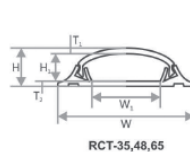

2米或2.9米
2M or 2.9M

RCCN 日成PFT型组合式线槽 PVC Floor Trunking

产品材质:采用硬质PVC料 94-V0。

工作温度:-40°C~85°C。

Made of PVC, 94V0

Work temperature:-40 °c to 85 °c

单位/Unit:mm

| 型号 Item No. | 尺寸 Size | | | | | | 包装 (条/扎) Packing(pca/bag) |
|-------------|---------|-------------------|------|-------------------|------------------|------------------|---------------------------|
| | W 底宽 | W _i 内宽 | H 外高 | H _i 内高 | T ₁ 盖 | T ₂ 底 | |
| PFT-25x10 | 27 | 18.2 | 9.8 | 7.6 | 1.2 | 1 | 30 |
| PFT-35x10 | 33.5 | 20.3 | 10.8 | 8.5 | 1.1 | 1.3 | 25 |
| PFT-48x14 | 45.6 | 26.7 | 13.7 | 11 | 1.2 | 1.3 | 20 |
| PFT-65x16 | 65.8 | 46.2 | 16.8 | 13.2 | 1.6 | 2.2 | 15 |
| PFT-100x25 | 96 | 67.8 | 24.3 | 20.3 | 2 | 1.8 | 10 |

RCCN 日成PTT型电话线槽 PVC Telephone Trunking

| 型号 Item No. | 尺寸 Size | | | 包装 Packing(pcs/CTN) |
|-------------|---------|---------------------|-------|---------------------|
| | w 底部宽度 | w ₁ 顶部宽度 | H 外高度 | |
| PTT-01 | 13.50 | 9.00 | 7.00 | 100 |
| PTT-02 | 17.50 | 11.50 | 8.30 | 100 |
| PTT-03 | 19.50 | 13.00 | 9.80 | 50 |
| PTT-04 | 21.70 | 13.50 | 14.80 | 50 |
| PTT-05 | 25.60 | 12.00 | 16.80 | 50 |
| PTT-06 | 27.80 | 11.00 | 19.50 | 50 |