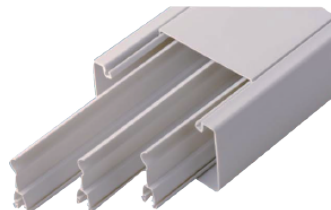

说明：本页为出口品为主，有起订量要求

RCCN 日成SDR3型分隔线槽 Compartment Trunking

单位/Unit:mm

| 型号 Item No. | 宽度 width | 高度 Height | 厚度 Thickness | 分隔数 No. | 长度 Length |
|-------------|----------|-----------|--------------|---------|-----------|
| SDR3-100 | 100 | 50 | 1.4 | 3 | 2米或2.9米 |
| SDR2-100 | 100 | 50 | 1.4 | 2 | 2M or 3M |

产品材质:采用硬质PVC料制成,防火阻燃94-V0。
工作温度:-40°C持续高温至85°C
灵活滑动盖设计,方便安装电线和开关盒,分隔线功能

Made of PVC, 94V0
Work temperature:-40 °c to 85 °c

2米或2.9米
2M or 2.9M

RCCN 日成FT型组合式线槽 Fabricated Trunking

产品材质:采用硬质PVC料制成,防火阻燃94-V0。

工作温度:-40°C持续高温至85°C。

灵活滑动盖设计,方便安装电线和开关盒,分隔线功能。

特点:86型开关面板和插座面板用固定架可直接装在线槽上,不需要暗盒

Made of PVC, 94V0
Work temperature:-40 °c to 85 °c

单位/Unit:mm

| 型号 Item No. | 宽度 W | 高度 H | 厚度 T | 内尺寸 | | | 长度 Length |
|-------------|------|------|------|-----|----|----|-----------|
| | | | | H1 | W1 | W2 | W3 |
| FT2-180 | 180 | 50 | 2.2 | 32 | 41 | 80 | 41 |

2米或2.9米
2M or 2.9M

RCCN 日成PFT型组合式线槽 PVC Floor Trunking

产品材质:采用硬质PVC料 94-V0。

工作温度:-40°C~85°C。

Made of PVC, 94V0

Work temperature:-40 °c to 85 °c

单位/Unit:mm

| 型号 Item No. | 尺寸 Size | | | | | | 包装 (条/扎) Packing(pca/bag) |
|-------------|---------|-------------------|------|-------------------|------------------|------------------|---------------------------|
| | W 底宽 | W _i 内宽 | H 外高 | H _i 内高 | T ₁ 盖 | T ₂ 底 | |
| PFT-25x10 | 27 | 18.2 | 9.8 | 7.6 | 1.2 | 1 | 30 |
| PFT-35x10 | 33.5 | 20.3 | 10.8 | 8.5 | 1.1 | 1.3 | 25 |
| PFT-48x14 | 45.6 | 26.7 | 13.7 | 11 | 1.2 | 1.3 | 20 |
| PFT-65x16 | 65.8 | 46.2 | 16.8 | 13.2 | 1.6 | 2.2 | 15 |
| PFT-100x25 | 96 | 67.8 | 24.3 | 20.3 | 2 | 1.8 | 10 |