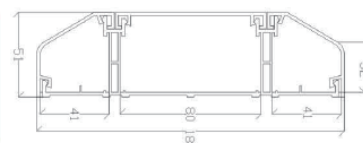

说明：本页为出口品为主，有起订量要求

RCCN 日成SDR3型分隔线槽 Compartment Trunking

单位/Unit:mm

| 型号 Item No. | 宽度 width | 高度 Height | 厚度 Thickness | 分隔数 No. | 长度 Length |
|-------------|----------|-----------|--------------|---------|-----------|
| SDR3-100 | 100 | 50 | 1.4 | 3 | 2米或2.9米 |
| SDR2-100 | 100 | 50 | 1.4 | 2 | 2M or 3M |

工作温度:-40°C持续高温至85°C。

灵活滑动盖设计,方便安装电线和开关盒,分隔线功能。

特点:86型开关面板和插座面板用固定架可直接装在线槽上,不需要暗盒

Made of PVC, 94V0
Work temperature:-40 °c to 85 °c

单位/Unit:mm

| 型号 Item No. | 宽度 W | 高度 H | 厚度 T | 内尺寸 | | | 长度 Length |
|-------------|------|------|------|-----|----|----|-----------|
| | | | | H1 | W1 | W2 | W3 |
| FT2-180 | 180 | 50 | 2.2 | 32 | 41 | 80 | 41 |

2米或2.9米
2M or 2.9M

RCCN 日成PFT型组合式线槽 PVC Floor Trunking

产品材质:采用硬质PVC料 94-V0。

工作温度:-40°C~85°C。

Made of PVC, 94V0

Work temperature:-40 °c to 85 °c

单位/Unit:mm

| 型号 Item No. | 尺寸 Size | | | | | | 包装 (条/扎) Packing(pca/bag) |
|-------------|---------|-------------------|------|-------------------|------------------|------------------|---------------------------|
| | W 底宽 | W _i 内宽 | H 外高 | H _i 内高 | T ₁ 盖 | T ₂ 底 | |
| PFT-25x10 | 27 | 18.2 | 9.8 | 7.6 | 1.2 | 1 | 30 |
| PFT-35x10 | 33.5 | 20.3 | 10.8 | 8.5 | 1.1 | 1.3 | 25 |
| PFT-48x14 | 45.6 | 26.7 | 13.7 | 11 | 1.2 | 1.3 | 20 |
| PFT-65x16 | 65.8 | 46.2 | 16.8 | 13.2 | 1.6 | 2.2 | 15 |
| PFT-100x25 | 96 | 67.8 | 24.3 | 20.3 | 2 | 1.8 | 10 |

RCCN 日成PTT型电话线槽 PVC Telephone Trunking

| 型号 Item No. | 尺寸 Size | | | 包装 Packing(pcs/CTN) |
|-------------|---------|---------------------|-------|---------------------|
| | w 底部宽度 | w ₁ 顶部宽度 | H 外高度 | |
| PTT-01 | 13.50 | 9.00 | 7.00 | 100 |
| PTT-02 | 17.50 | 11.50 | 8.30 | 100 |
| PTT-03 | 19.50 | 13.00 | 9.80 | 50 |
| PTT-04 | 21.70 | 13.50 | 14.80 | 50 |
| PTT-05 | 25.60 | 12.00 | 16.80 | 50 |
| PTT-06 | 27.80 | 11.00 | 19.50 | 50 |