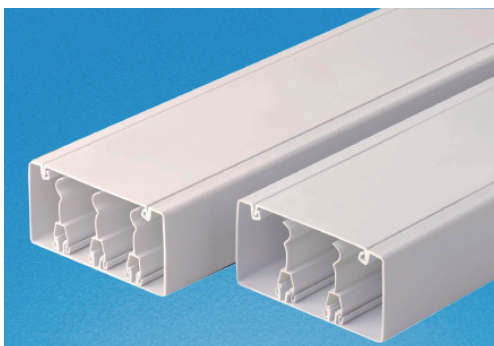

说明：本页为出口品为主，有起订量要求

RCCN 日成SDR3型分隔线槽 Compartment Trunking

单位/Unit:mm

| 型号 Item No. | 宽度 width | 高度 Height | 厚度 Thickness | 分隔数 No. | 长度 Length |
|-------------|----------|-----------|--------------|---------|-----------|
| SDR3-100 | 100 | 50 | 1.4 | 3 | 2米或2.9米 |
| SDR2-100 | 100 | 50 | 1.4 | 2 | 2M or 3M |

产品材质:采用硬质PVC料制成,防火阻燃94-V0。
工作温度:-40°C持续高温至85°C
灵活滑动盖设计,方便安装电线和开关盒,分隔线功能

Made of PVC, 94V0
Work temperature:-40 °c to 85 °c

2米或2.9米
2M or 2.9M

RCCN 日成FT型组合式线槽 Fabricated Trunking

产品材质:采用硬质PVC料制成,防火阻燃94-V0。

工作温度:-40°C持续高温至85°C。

灵活滑动盖设计,方便安装电线和开关盒,分隔线功能。

特点:86型开关面板和插座面板用固定架可直接装在线槽上,不需要暗盒

Made of PVC, 94V0
Work temperature:-40 °c to 85 °c

单位/Unit:mm

| 型号 Item No. | 宽度 W | 高度 H | 厚度 T | 内尺寸 | | | 长度 Length |
|-------------|------|------|------|-----|----|----|-----------|
| | | | | H1 | W1 | W2 | W3 |
| FT2-180 | 180 | 50 | 2.2 | 32 | 41 | 80 | 41 |

2米或2.9米
2M or 2.9M

RCCN 日成PFT型组合式线槽 PVC Floor Trunking

产品材质:采用硬质PVC料 94-V0。

工作温度:-40°C~85°C。

Made of PVC, 94V0

Work temperature:-40 °c to 85 °c

单位/Unit:mm

| 型号 Item No. | 尺寸 Size | | | | | | 包装 (条/扎) Packing(pca/bag) |
|-------------|---------|-------------------|------|-------------------|------------------|------------------|---------------------------|
| | W 底宽 | W _i 内宽 | H 外高 | H _i 内高 | T ₁ 盖 | T ₂ 底 | |
| PFT-25x10 | 27 | 18.2 | 9.8 | 7.6 | 1.2 | 1 | 30 |
| PFT-35x10 | 33.5 | 20.3 | 10.8 | 8.5 | 1.1 | 1.3 | 25 |
| PFT-48x14 | 45.6 | 26.7 | 13.7 | 11 | 1.2 | 1.3 | 20 |
| PFT-65x16 | 65.8 | 46.2 | 16.8 | 13.2 | 1.6 | 2.2 | 15 |
| PFT-100x25 | 96 | 67.8 | 24.3 | 20.3 | 2 | 1.8 | 10 |