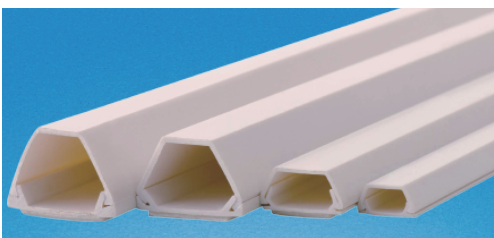

产品材质:采用硬质PVC料制成,防火阻燃94-V0。
工作温度:-40°C持续高温至85°C
灵活滑动盖设计,方便安装电线和开关盒,分隔线功能

Made of PVC, 94V0
Work temperature:-40 °c to 85 °c

2米或2.9米
2M or 2.9M

RCCN 日成FT型组合式线槽 Fabricated Trunking

产品材质:采用硬质PVC料制成,防火阻燃94-V0。

工作温度:-40°C持续高温至85°C。

灵活滑动盖设计,方便安装电线和开关盒,分隔线功能。

特点:86型开关面板和插座面板用固定架可直接装在线槽上,不需要暗盒

Made of PVC, 94V0
Work temperature:-40 °c to 85 °c

单位/Unit:mm

| 型号 Item No. | 宽度 W | 高度 H | 厚度 T | 内尺寸 | | | 长度 Length |
|-------------|------|------|------|-----|----|----|-----------|
| | | | | H1 | W1 | W2 | W3 |
| FT2-180 | 180 | 50 | 2.2 | 32 | 41 | 80 | 41 |

2米或2.9米
2M or 2.9M

RCCN 日成PFT型组合式线槽 PVC Floor Trunking

产品材质:采用硬质PVC料 94-V0。

工作温度:-40°C~85°C。

Made of PVC, 94V0

Work temperature:-40 °c to 85 °c

单位/Unit:mm

| 型号 Item No. | 尺寸 Size | | | | | | 包装 (条/扎) Packing(pca/bag) |
|-------------|---------|-------------------|------|-------------------|------------------|------------------|---------------------------|
| | W 底宽 | W _i 内宽 | H 外高 | H _i 内高 | T ₁ 盖 | T ₂ 底 | |
| PFT-25x10 | 27 | 18.2 | 9.8 | 7.6 | 1.2 | 1 | 30 |
| PFT-35x10 | 33.5 | 20.3 | 10.8 | 8.5 | 1.1 | 1.3 | 25 |
| PFT-48x14 | 45.6 | 26.7 | 13.7 | 11 | 1.2 | 1.3 | 20 |
| PFT-65x16 | 65.8 | 46.2 | 16.8 | 13.2 | 1.6 | 2.2 | 15 |
| PFT-100x25 | 96 | 67.8 | 24.3 | 20.3 | 2 | 1.8 | 10 |

RCCN 日成PTT型电话线槽 PVC Telephone Trunking

| 型号 Item No. | 尺寸 Size | | | 包装 Packing(pcs/CTN) |
|-------------|---------|---------------------|-------|---------------------|
| | w 底部宽度 | w ₁ 顶部宽度 | H 外高度 | |
| PTT-01 | 13.50 | 9.00 | 7.00 | 100 |
| PTT-02 | 17.50 | 11.50 | 8.30 | 100 |
| PTT-03 | 19.50 | 13.00 | 9.80 | 50 |
| PTT-04 | 21.70 | 13.50 | 14.80 | 50 |
| PTT-05 | 25.60 | 12.00 | 16.80 | 50 |
| PTT-06 | 27.80 | 11.00 | 19.50 | 50 |